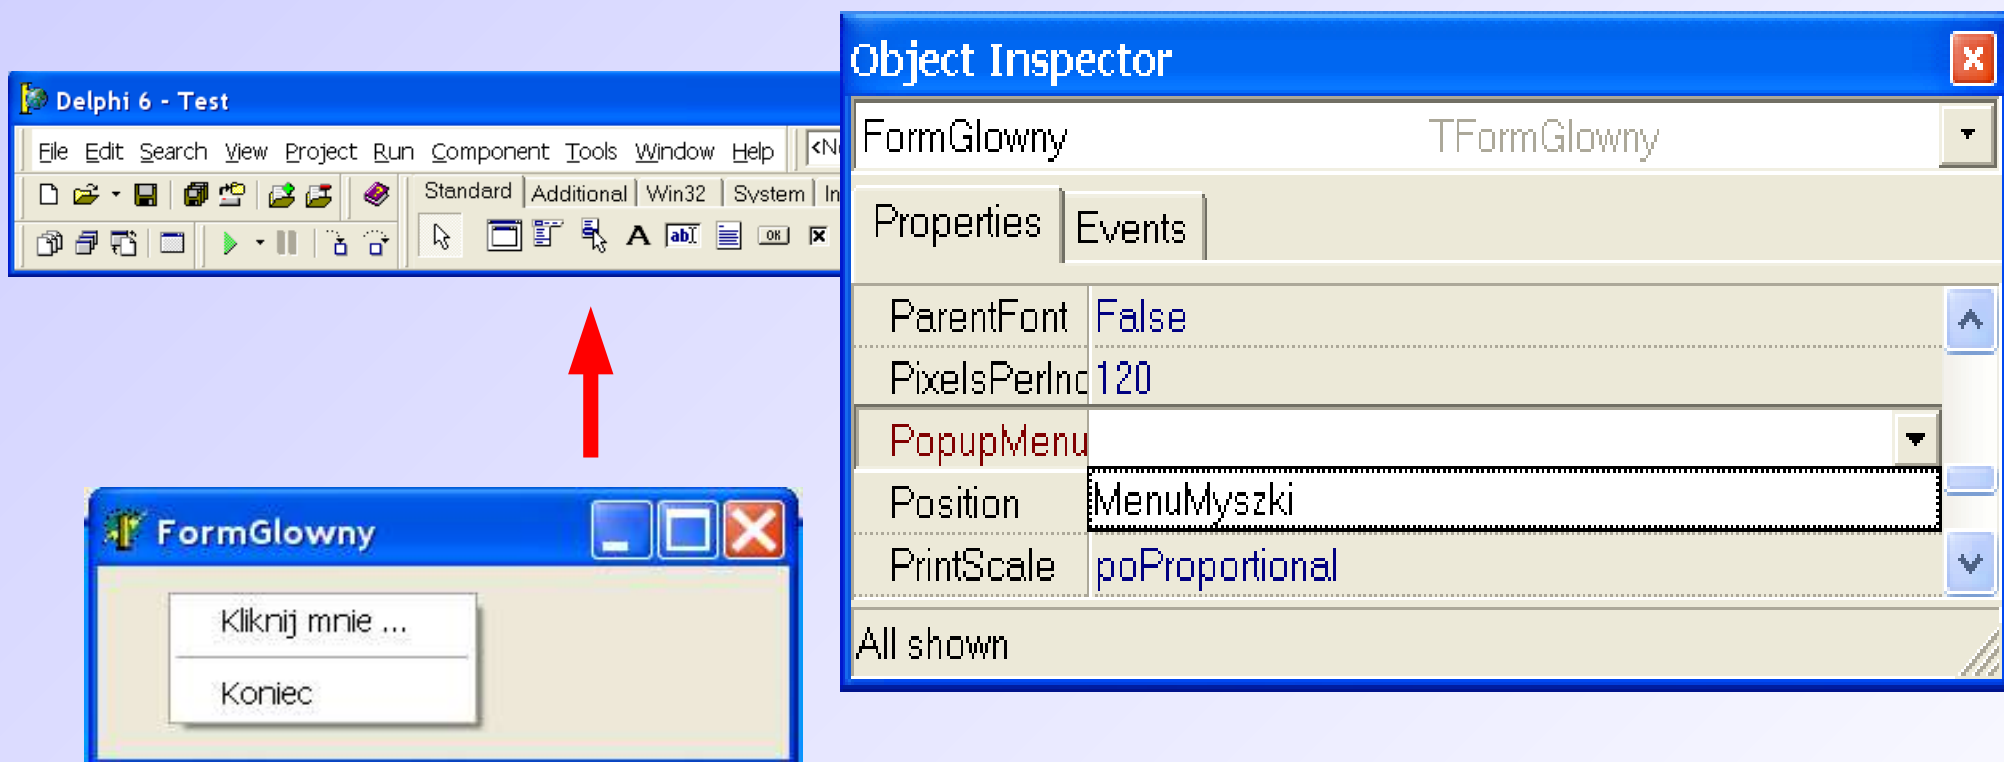

Komponenty umieszczone są na tzw. palecie komponentów i pogrupowane na zakładkach.

Podstawowe komponenty

MainMenu – komponent do tworzenia menu programu.

Podstawowe komponenty

PopupMenu – komponent do tworzenia menu kontekstowego (rozwijanego prawym przyciskiem myszki). Aby związać menu kontekstowe z obiektem, należy użyć właściwości PopupMenu danego komponentu.

Podstawowe komponenty

Label – komponent do wyświetlania łańcucha znaków (aby wyświetlać liczby należy zastosować konwersję).

Podstawowe komponenty

Edit – komponent do wpisywania i pobierania łańcucha znaków (używanie liczb wymaga konwersji).